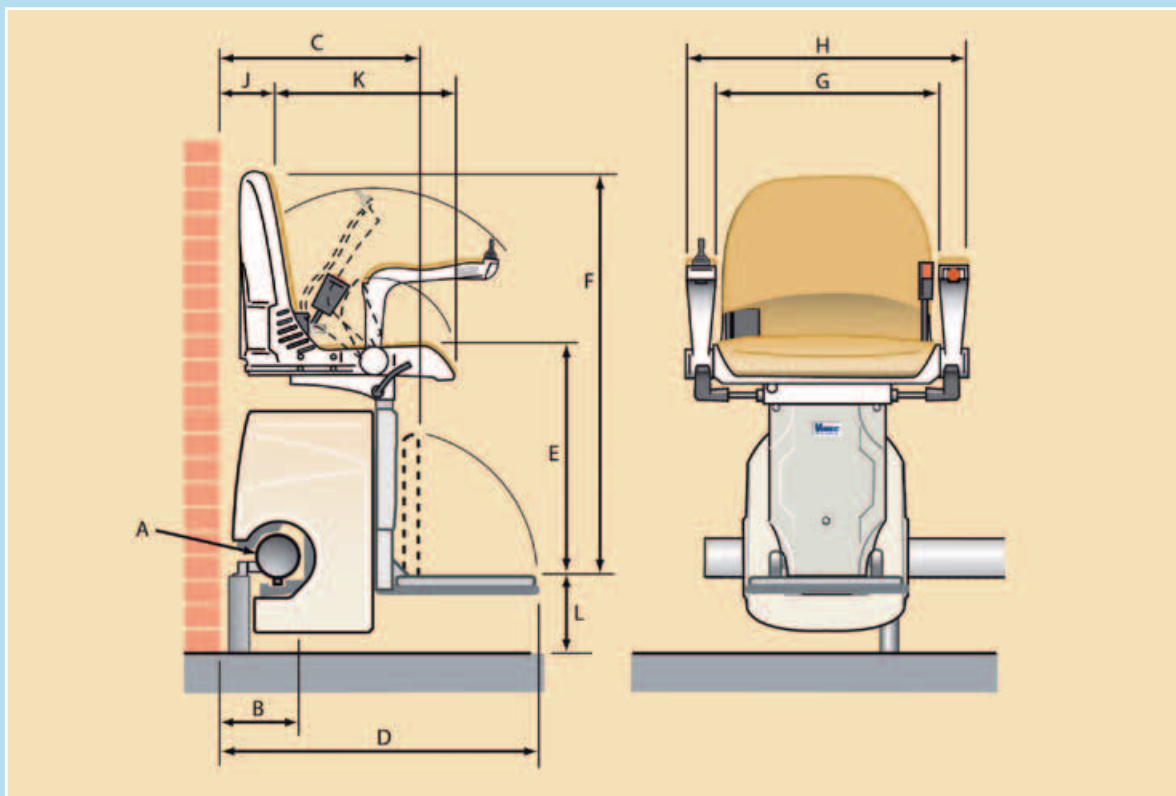

Facilità di utilizzo

Salita e discesa: una levetta di comando posta sul bracciolo rende comodo e automatico ogni spostamento. Le pulsantiere di piano sono senza fili e possono essere utilizzate per collocare il servoscala nella posizione che si preferisce o per chiamarlo al piano.

■ Installazione semplice

Il servoscala Capri è progettato e realizzato per adeguarsi al meglio alla tua scala: per questo è facile da montare e riduce al minimo gli interventi di installazione.

Minimo ingombro con la poltroncina ripiegabile

CARATTERISTICHE TECNICHE:

	Diametro	
A: Dimensioni della guida	76 mm	
B: Distanza dal lato esterno scala (zoccolo 30 mm) oppure Distanza dal lato interno scala (zoccolo 30 mm)	170 mm	190-250 mm
C: Larghezza della pedana ribaltata	420 mm	
D: Larghezza della pedana ribaltata all'ingiù (estesa) Larghezza della pedana ribaltata all'ingiù (standard)	636 mm	666 mm
E: Distanza tra la pedana ed il sedile	484 mm	
F: Distanza tra la pedana e la parte superiore dello schienale	830 mm	
G: Distanza tra i braccioli (internamente)	475 mm	
H: Distanza tra i braccioli (esternamente)	580 mm	
J: Distanza tra lo schienale ed il muro	100 mm	
K: Profondità del sedile	380 mm	
L: Distanza tra la parte superiore della pedana al pavimento In caso di *drognose*	133 mm	93 mm
Larghezza minima scala installazione lato interno	770 mm	
Larghezza minima scala installazione lato esterno	740 mm	