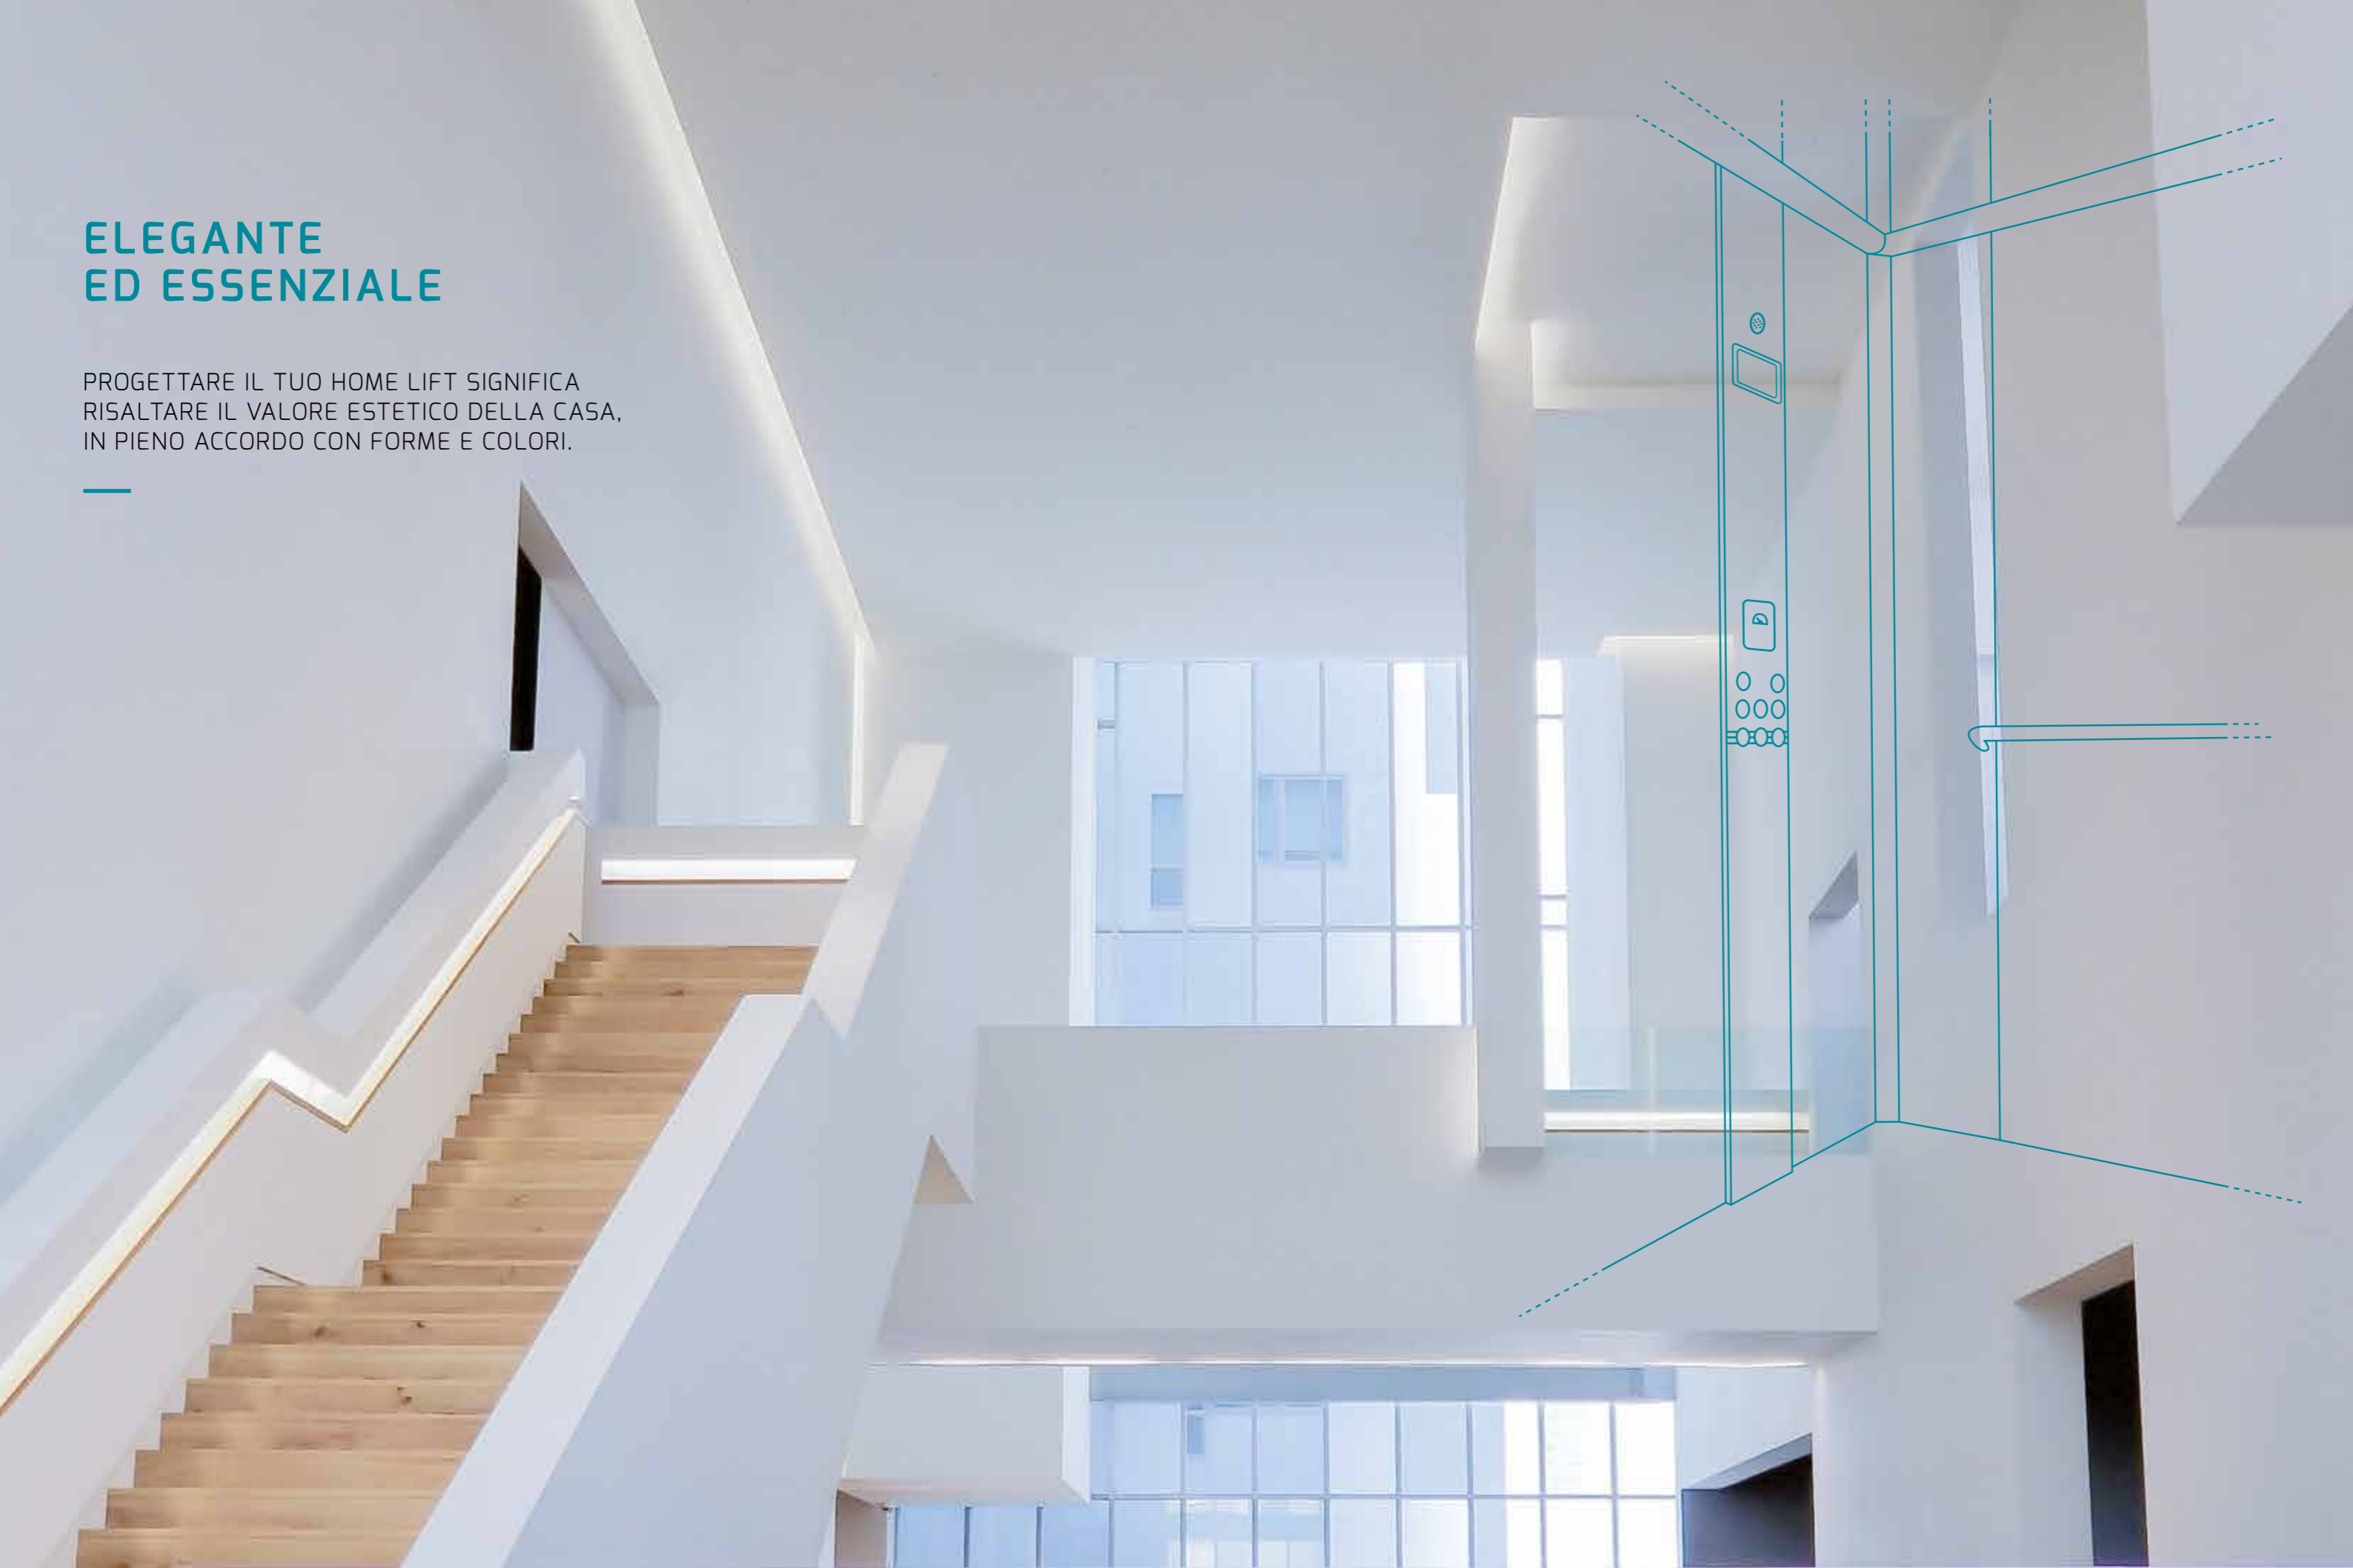

ELEGANTE ED ESSENZIALE

PROGETTARE IL TUO HOME LIFT SIGNIFICA
RISALTARE IL VALORE ESTETICO DELLA CASA,
IN PIENO ACCORDO CON FORME E COLORI.

TECNOLOGIA, ACCESSIBILITÀ E DESIGN PERSONALIZZATO

L'HOMELIFT VIMEC RACCORDA GLI SPAZI DI
CASA IN MODO DISCRETO ED ESCLUSIVO.