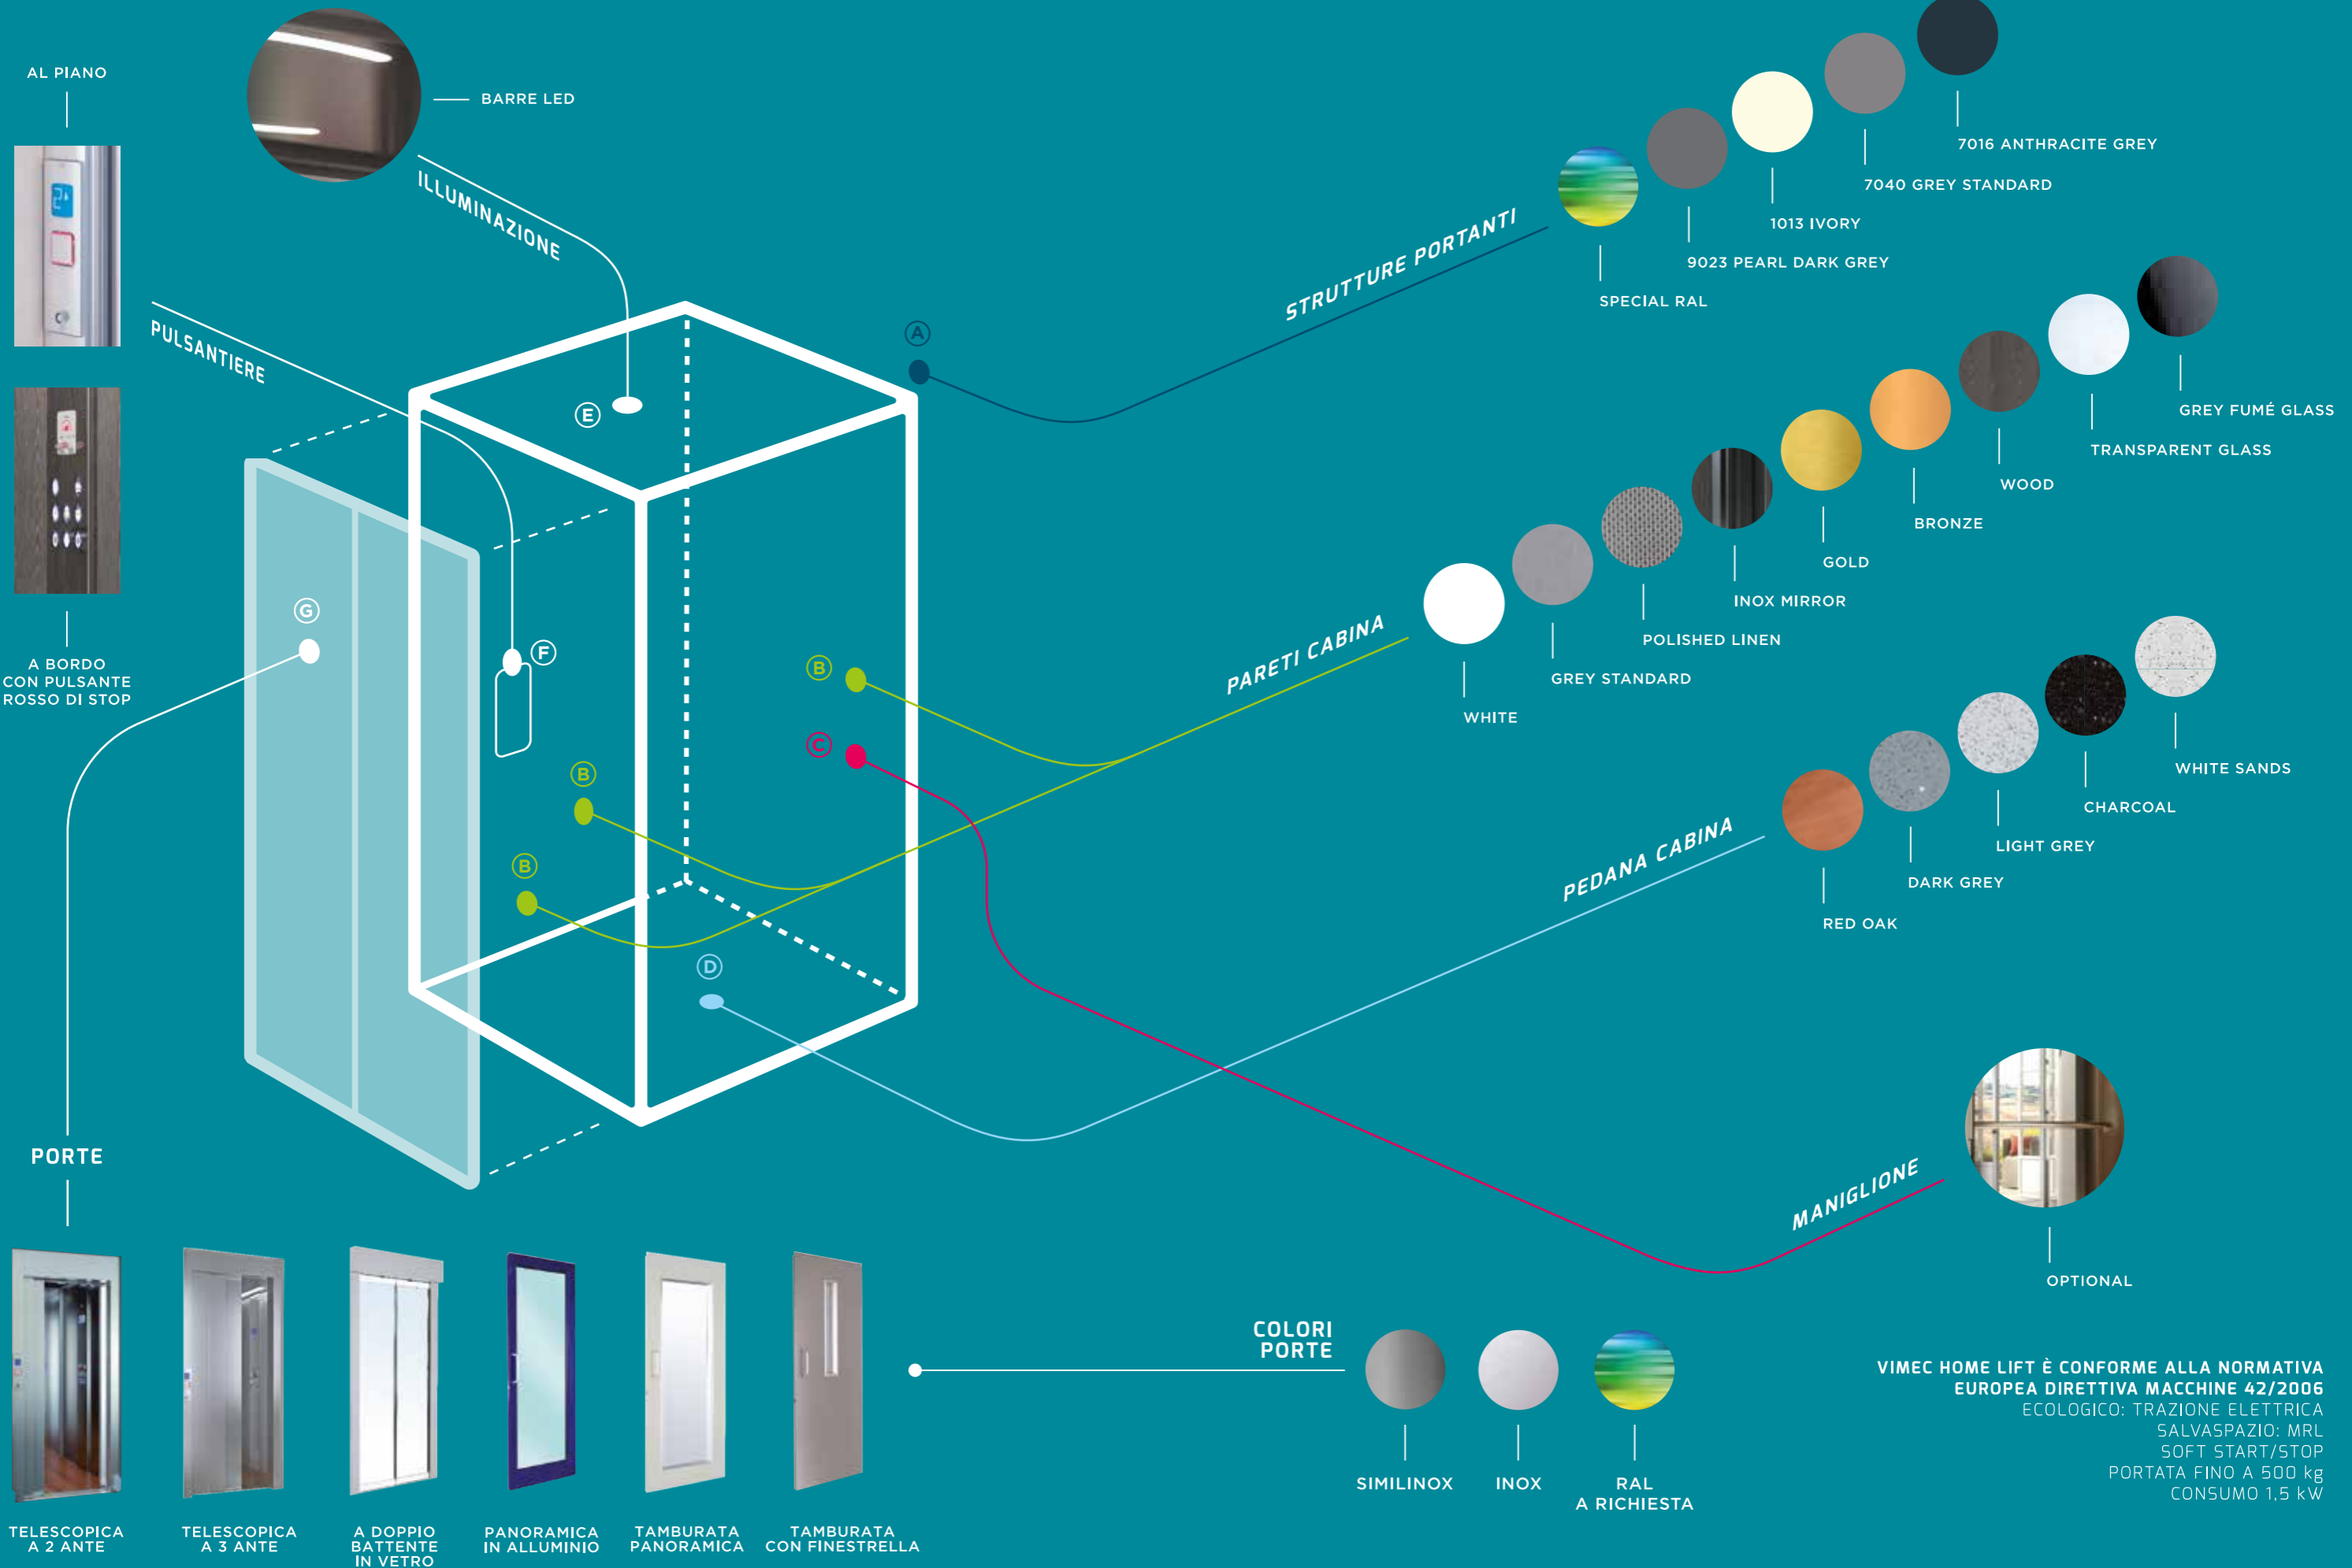

ELEGANTE ED ESSENZIALE

PROGETTARE IL TUO HOME LIFT SIGNIFICA
RISALTARE IL VALORE ESTETICO DELLA CASA,
IN PIENO ACCORDO CON FORME E COLORI.

TECNOLOGIA, ACCESSIBILITÀ E DESIGN PERSONALIZZATO

L'HOMELIFT VIMEC RACCORDA GLI SPAZI DI
CASA IN MODO DISCRETO ED ESCLUSIVO.

DETTAGLI PREZIOSI E SENSAZIONI

L'HOME LIFT VIMEC È COME UNA STANZA IN PIÙ,
SFIORARE I MATERIALI ED APPREZZARE COLORI
E FINITURE TI FARÀ SENTIRE SEMPRE A CASA TUA.

AL PIANO

A BORDO CON PULSANTE ROSSO DI STOP

PORTE

TELESCOPICA A 2 ANTE

TELESCOPICA A 3 ANTE

A DOPPIO BATTENTE IN VETRO

PANORAMICA IN ALLUMINIO

TAMBURATA PANORAMICA

TAMBURATA CON FINESTRELLA

BARRE LED

ILLUMINAZIONE

PULSANTIERE

STRUTTURE PORTANTI

PARETI CABINA

PEDANA CABINA

MANIGLIONE

COLORI PORTE

- SPECIAL RAL
- 9023 PEARL DARK GREY
- 1013 IVORY
- 7040 GREY STANDARD
- 7016 ANTHRACITE GREY
- WOOD
- BRONZE
- GOLD
- INOX MIRROR
- POLISHED LINEN
- GREY STANDARD
- WHITE
- RED OAK
- DARK GREY
- LIGHT GREY
- CHARCOAL
- WHITE SANDS
- GREY FUMÉ GLASS
- TRANSPARENT GLASS